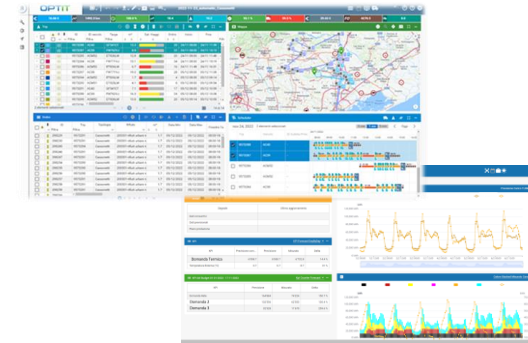

PROBLEMA DI BUSINESS

A partire dalle esigenze del cliente, i nostri consulenti lo supportano **nell'analisi e qualificazione dei problemi di business** da affrontare

DATA MANAGEMENT

Siamo fortemente focalizzati sui **dati**, che rappresentano il patrimonio aziendale di base per conoscere e descrivere i fenomeni

MODELLAZIONE, ANALISI & OTTIMIZZAZIONE

Combiniamo strumenti e metodologie data-driven e model-based per creare una completa «**strategia di risoluzione**» per il problema

SOLUZIONE

La nostra software factory sviluppa un'**ampia gamma di soluzioni**, dai tool di analytics fino ad enterprise solution